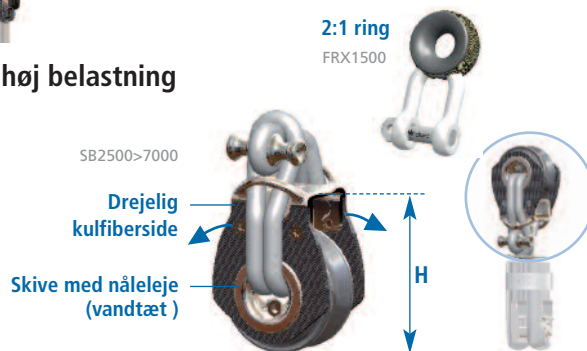

SB kasteblok med drejelige kulfibersider

Nem rotation under høj belastning

SB modeller	FRX1500	SB2500*	SB4500*	SB7000*
FX+ modeller	1500	2500	4500	7000
Skive Ø (mm)	10	50	57	64
Højde (mm)	50	77	84	93
Vægt (g)	42	281	341	429
SWL*	1,5T	2,5T	4,5T	7T