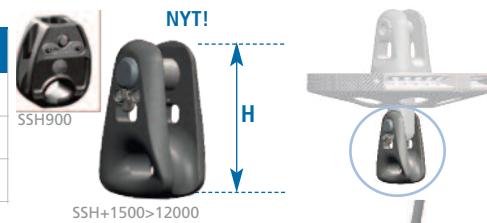

SSH friktionsblok i rustfrit stål

Med quick release pin.

SSH modeller	SSH1500	SSH+2500	SSH+4500	SSH+7000	SSH+12000
FX+ model	1500	2500	4500	7000	12000
Højde (mm)	49	60	69	73	84
Vægt (g)	113	200	280	350	415