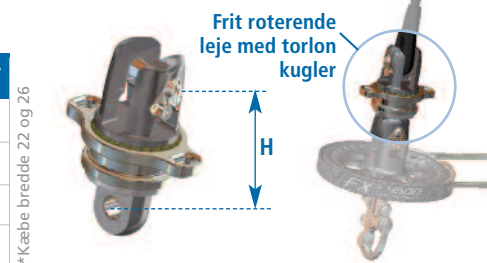

FAST top down adapter

Roterende adapter til top down rulning.

FAST modeller	FAST 1500	FAST 2500	FAST 4500	FAST 7000	FAST 12000*
FX+ model	1500	2500	4500	7000	12000
Højde (mm)	65	82	92	119	142
Vægt (g)	222	426	581	1114	1900
Max str. (M²)	80 M²	110 M²	200 M²	270 M²	kontakt os